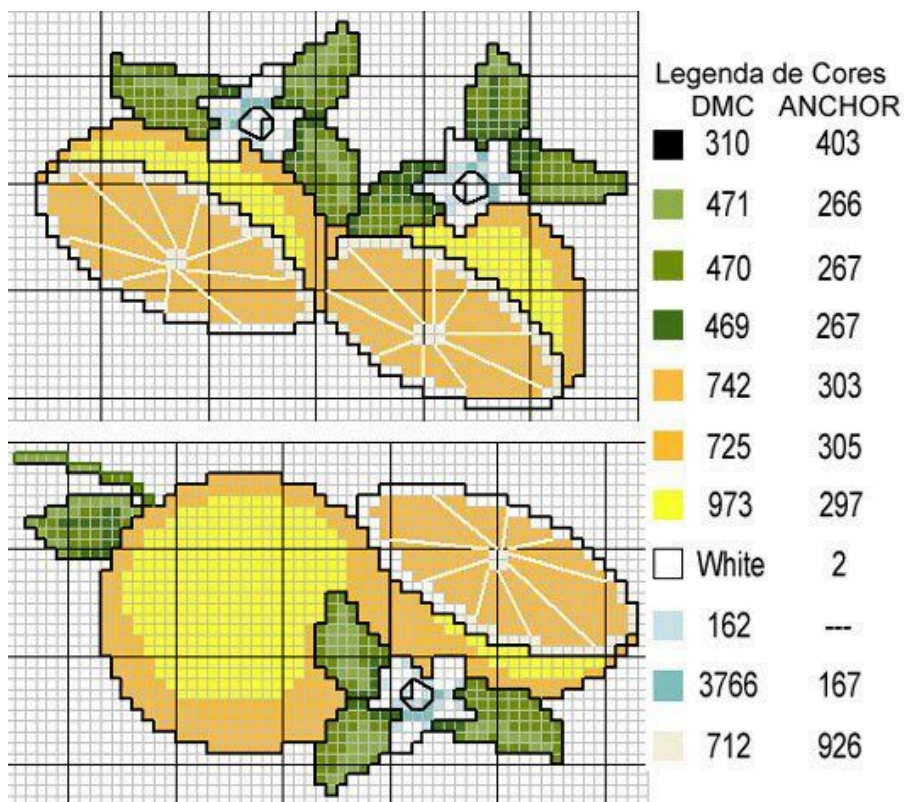

Legenda de Cores/Leyenda de Colores/Color Graph

DMC	ANCHOR	DMC	ANCHOR	DMC	ANCHOR
	310 / 403		973 / 290		906 / 256
	947 / 329		741 / 304		701 / 245
	310 / 403				

[Linhas para Bordado com Preços Especiais Aqui](#)

[Linhas para Bordado com Preços Especiais Aqui](#)

[Linhas para Bordado com Preços Especiais Aqui](#)

[Linhas para Bordado com Preços Especiais Aqui](#)

preços e cores

30 x 59 pontos

22 x 21 pontos

12 x 59 pontos

18 x 59 pontos

38 x 62 pontos

18 x 47 pontos

AVC	DMC	AVC	DMC
1	5200	290	444
13	817	4	300 745
35	3801	6	302 743
85	3609	7	304 741
88	718	8	314 741
109	209	10	324 721
112	550	11	334 606
212	561	12	370 780
212	561	13	375 869
226	702	14	403 310
227	701	15	403 310
238	703	16	926 3866
255	907	17	943 437
258	905	18	1025 347

Linhas para Bordado com Preços Especiais Aqui

Ряды 1. Битня

[Linhas para Bordado com Preços Especiais Aqui](#)

[Linhas para Bordado com Preços Especiais Aqui](#)

[Linhas para Bordado com Preços Especiais Aqui](#)